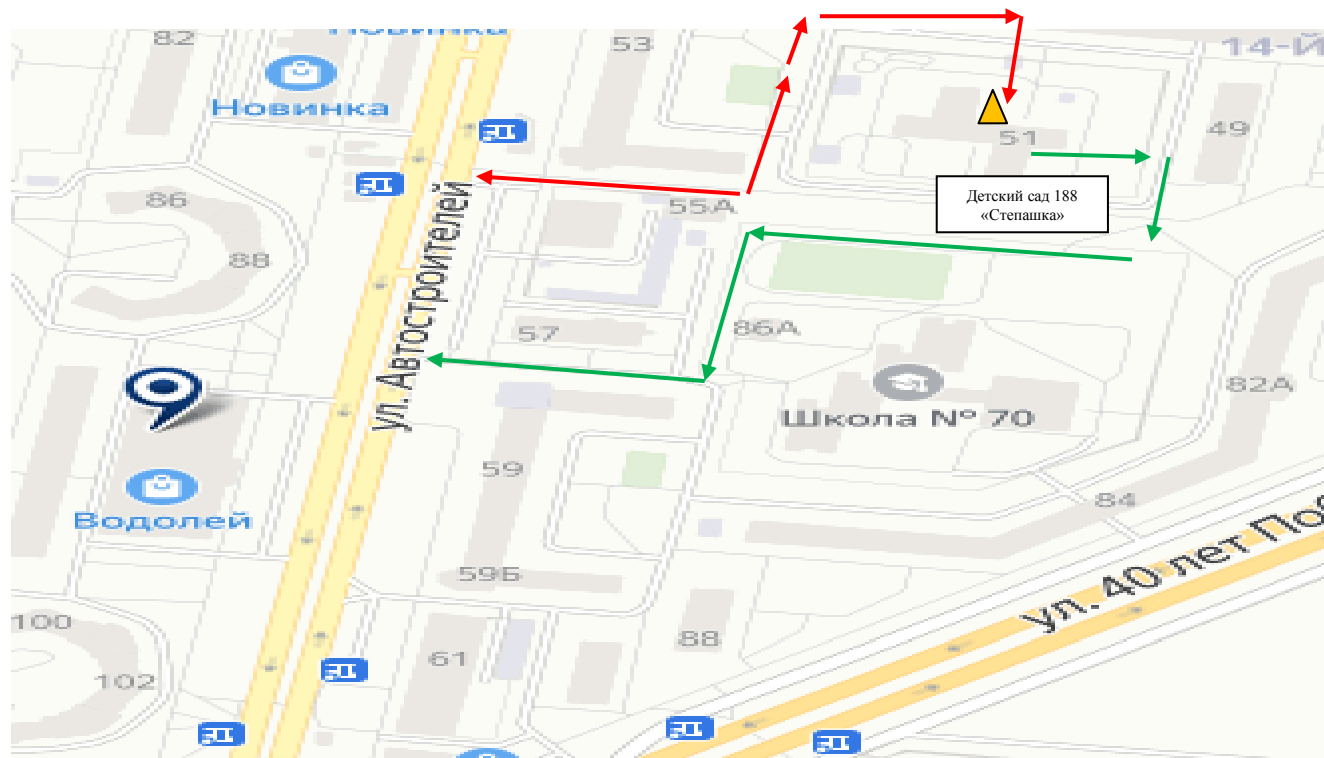

4. Пути движения транспортных средств к местам разгрузки/погрузки и рекомендуемых безопасных путей передвижения детей по территории образовательного учреждения.

Условные обозначения	
Движения транспорта	
Направление безопасного движения детей	
Место погрузки, разгрузки