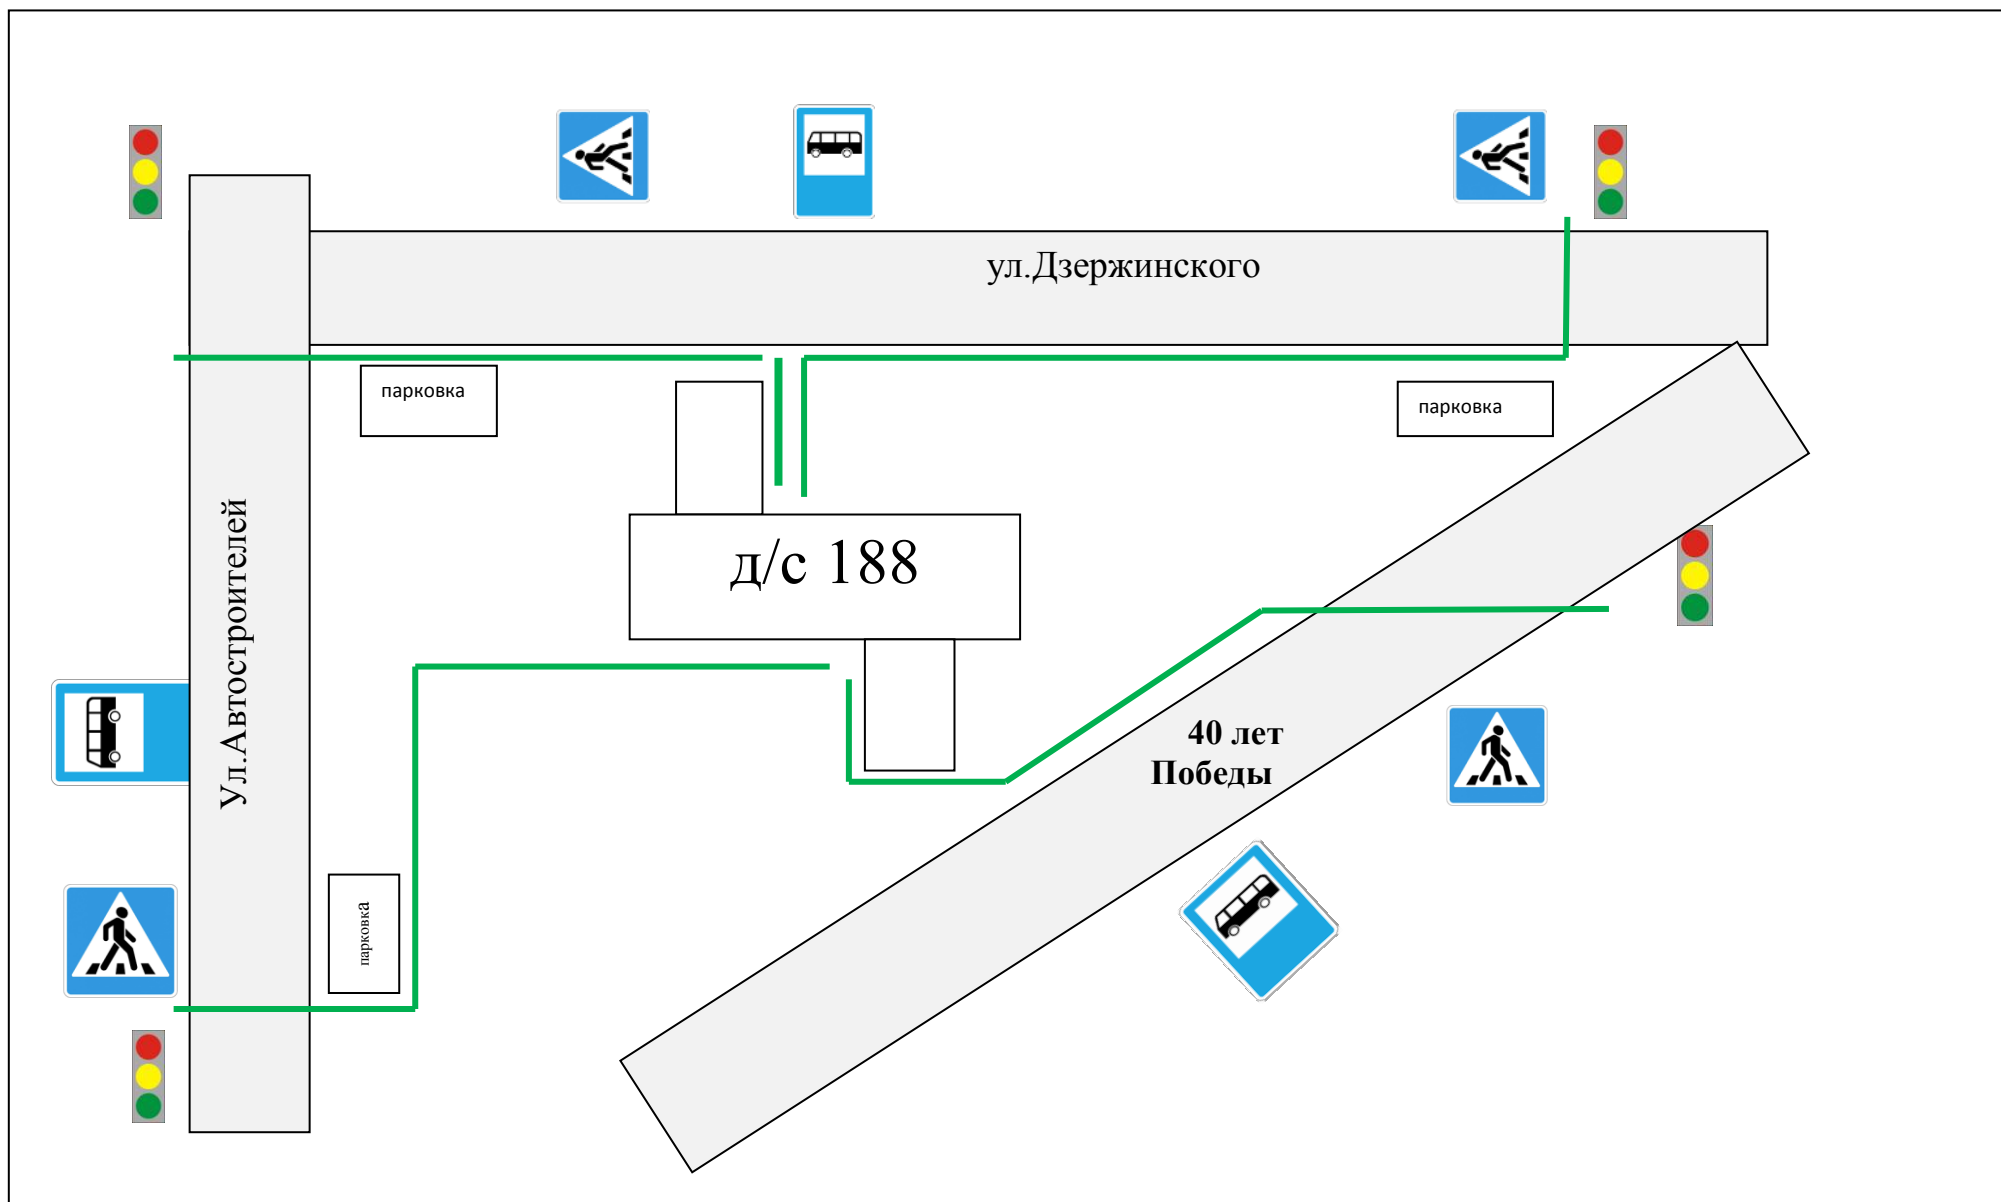

Службы спасения 200-911

Дежурной части У МВД России по г. Тольятти 93-40-05

Количество обучающихся _____

Наличие уголка по безопасности дорожного движения (БДД): имеется/ не имеется

Время работы детского сада: с 06.30 до 18.30

II. План-схемы детского сада.

район расположения детского сада, пути движения транспортных средств и детей (обучающихся)

Схема безопасного маршрута к детскому саду №188 «Степашка»
АНО ДО «Планета детства «Лада»
ул.Автостроителей 51

2. Схемы организации дорожного движения в непосредственно близи от детского сада с размещением соответствующих технических средств, маршруты движения детей и расположение парковочных мест

3. Маршруты движения организованных групп детей от детского сада к объектам следования.